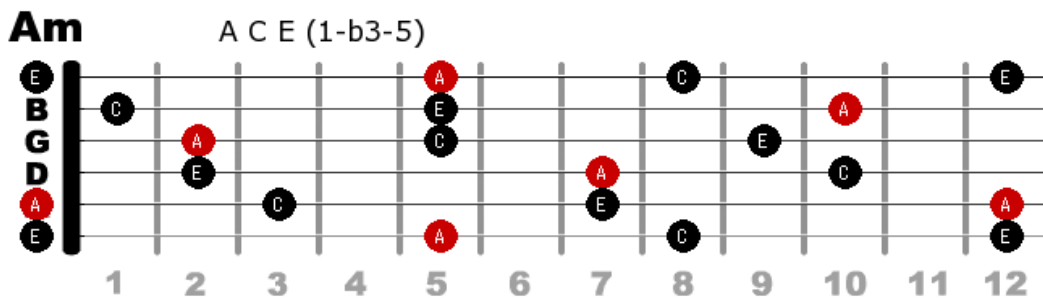

ギター 運指指南図

トニック=Em
 サブドミナント=Am
 ドミナント=B7

ト長調と組合せあり
 運指

Em=0P 3P 7P 9P
 Am=0P 5P 8P
 B7=2P 4P 7P 11P

赤印 根音7(ベース音)
 ルート

ホ短調 E A B7
 ミ ラ シ

ウクレレは下図 ギター5Pの位置が0Pになる

ギター 1 5 7 10 OP
 ウクレレ 10P OP 3P 5P 7P
 ウクレレ弦 ギター 1~3弦 がウクレレ 2弦~4弦と同じキーになります。