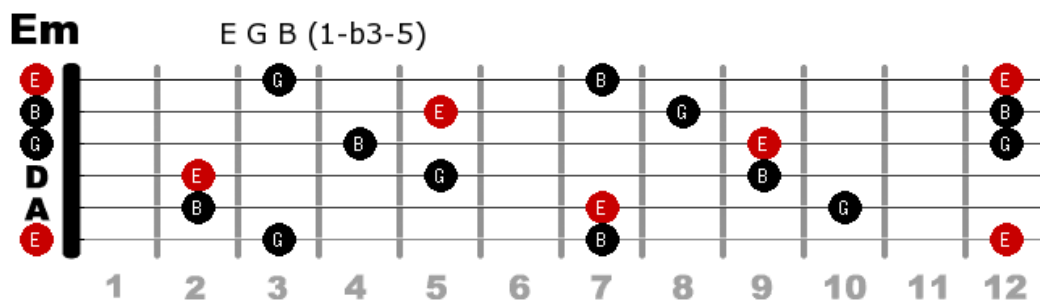

ギター 運指指南図

トニック=Em
 サブドミナント=Am
 ドミナント=B7

ト長調と組合せあり
 運指

Em=0P 3P 7P 9P
 Am=0P 5P 8P
 B7=2P 4P 7P 11P

赤印 根音7(ベース音)
 ルート

ホ短調 E A B7
 ミ ラ シ

ウクレレは下図 ギター5Pの位置が0Pになる

ギター 1 5 7 10 OP
 ウクレレ 10P OP 3P 5P 7P
 ウクレレ弦 ギター 1~3弦 がウクレレ 2弦~4弦と同じキーになります。