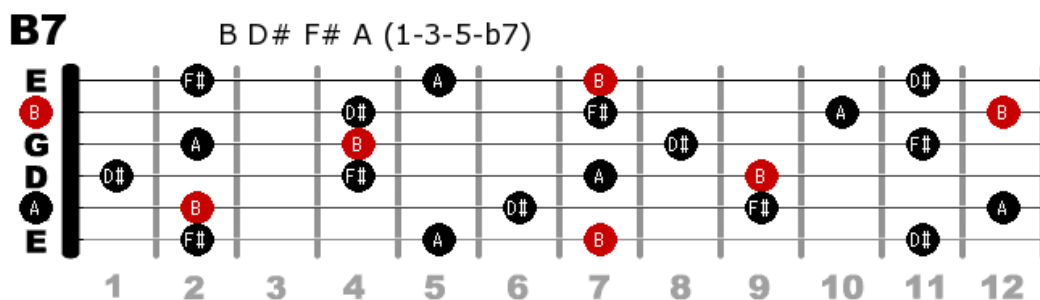

ギター 運指指南図

トニック=Em
 サブドミナント=Am
 ドミナント=B7

ト長調と組合せあり
 運指

Em=0P 3P 7P 9P
 Am=0P 5P 8P
 B7=2P 4P 7P 11P

赤印 根音7(ベース音)
 ルート

ホ短調 E A B7
 ミ ラ シ

ウクレレは下図 ギター5Pの位置が0Pになる

ギター 1 5 7 10 OP
 ウクレレ 10P OP 3P 5P 7P
 ウクレレ弦 ギター 1~3弦 がウクレレ 2弦~4弦と同じキーになります。