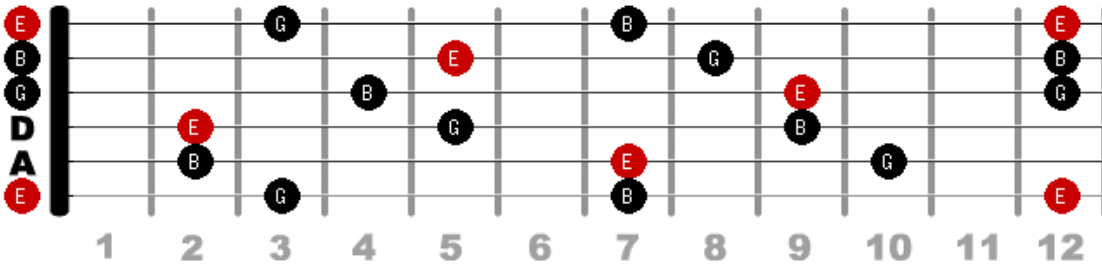

短調

シ=495HZ

Bm

Em

F#7

**Bm**

B D F# (1-b3-5)

**Em**

E G B (1-b3-5)

**F#7**

F# A# C# E (1-3-5-b7)