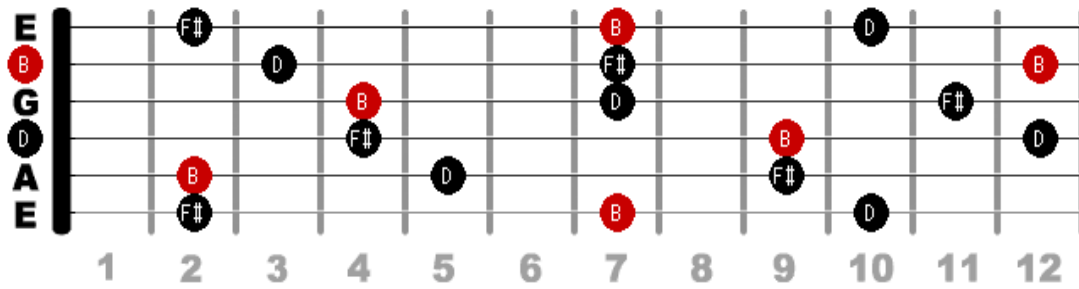

短調

シ=495HZ

Bm

Em

F#7

**Bm**

B D F# (1-b3-5)

**Em**

E G B (1-b3-5)

**F#7**

F# A# C# E (1-3-5-b7)