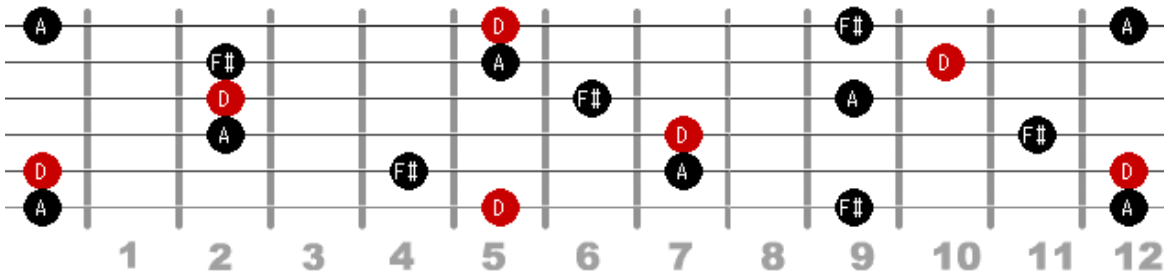

イ長調

ウクレレ運指指南図

A

A C# E (1-3-5)

D

D F# A (1-3-5)

E7

E G# B D (1-3-5-b7)