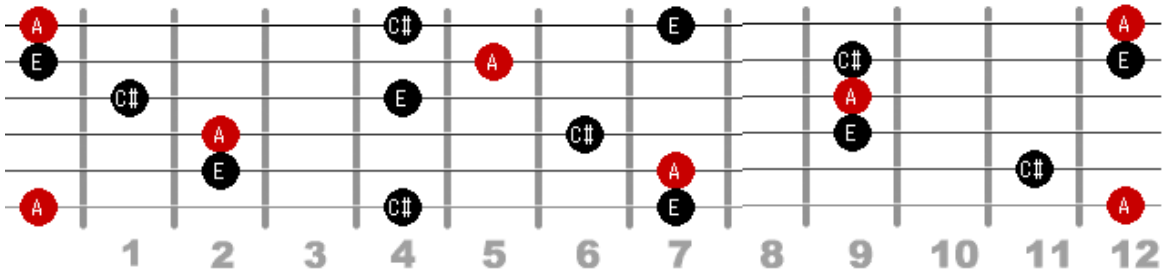

イ長調

ウクレレ運指指南図

A

A C# E (1-3-5)

D

D F# A (1-3-5)

E7

E G# B D (1-3-5-b7)