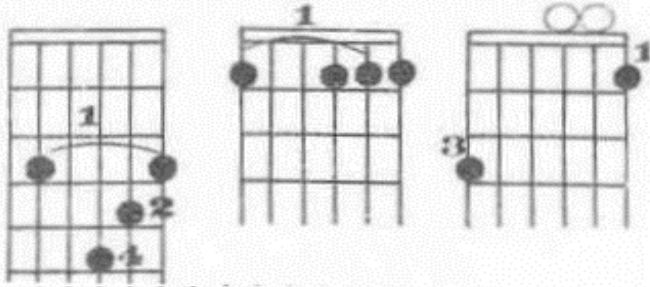

♭ 短調

ラ=440HZ

Gm

Cm

D7

**Gm**

G A# D (1-b3-5)

**Cm**