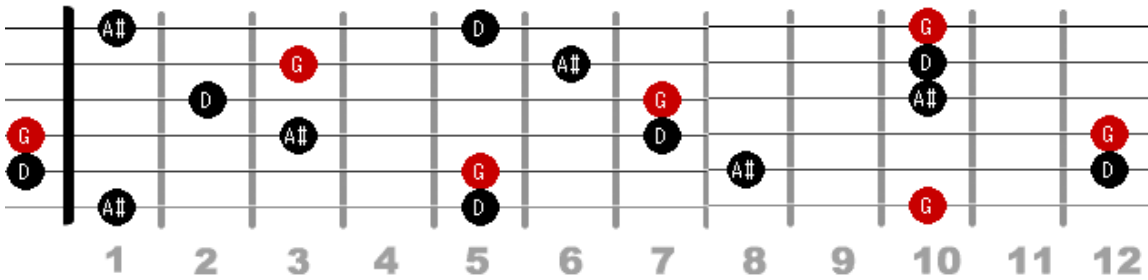

♭ 短調

ラ=440HZ

Gm

Cm

D7

**Gm**

G A# D (1-b3-5)

**Cm**

C D# G (1-b3-5)

**D7**

D F# A C (1-3-5-b7)