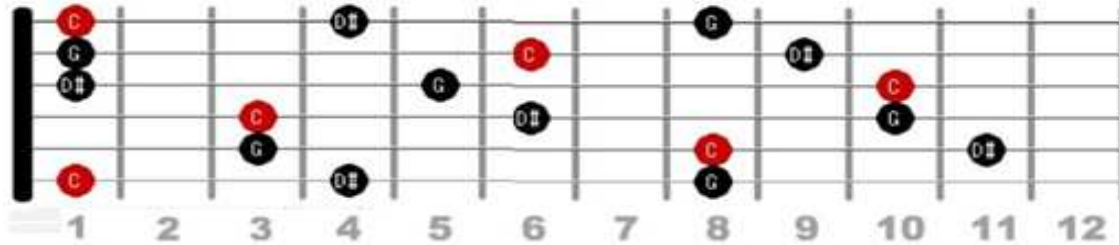

♭ 短調

ラ=440HZ

Gm

Cm

D7

**Gm**

G A# D (1-b3-5)

**Cm**

C D# G (1-b3-5)

**D7**

D F# A C (1-3-5-b7)